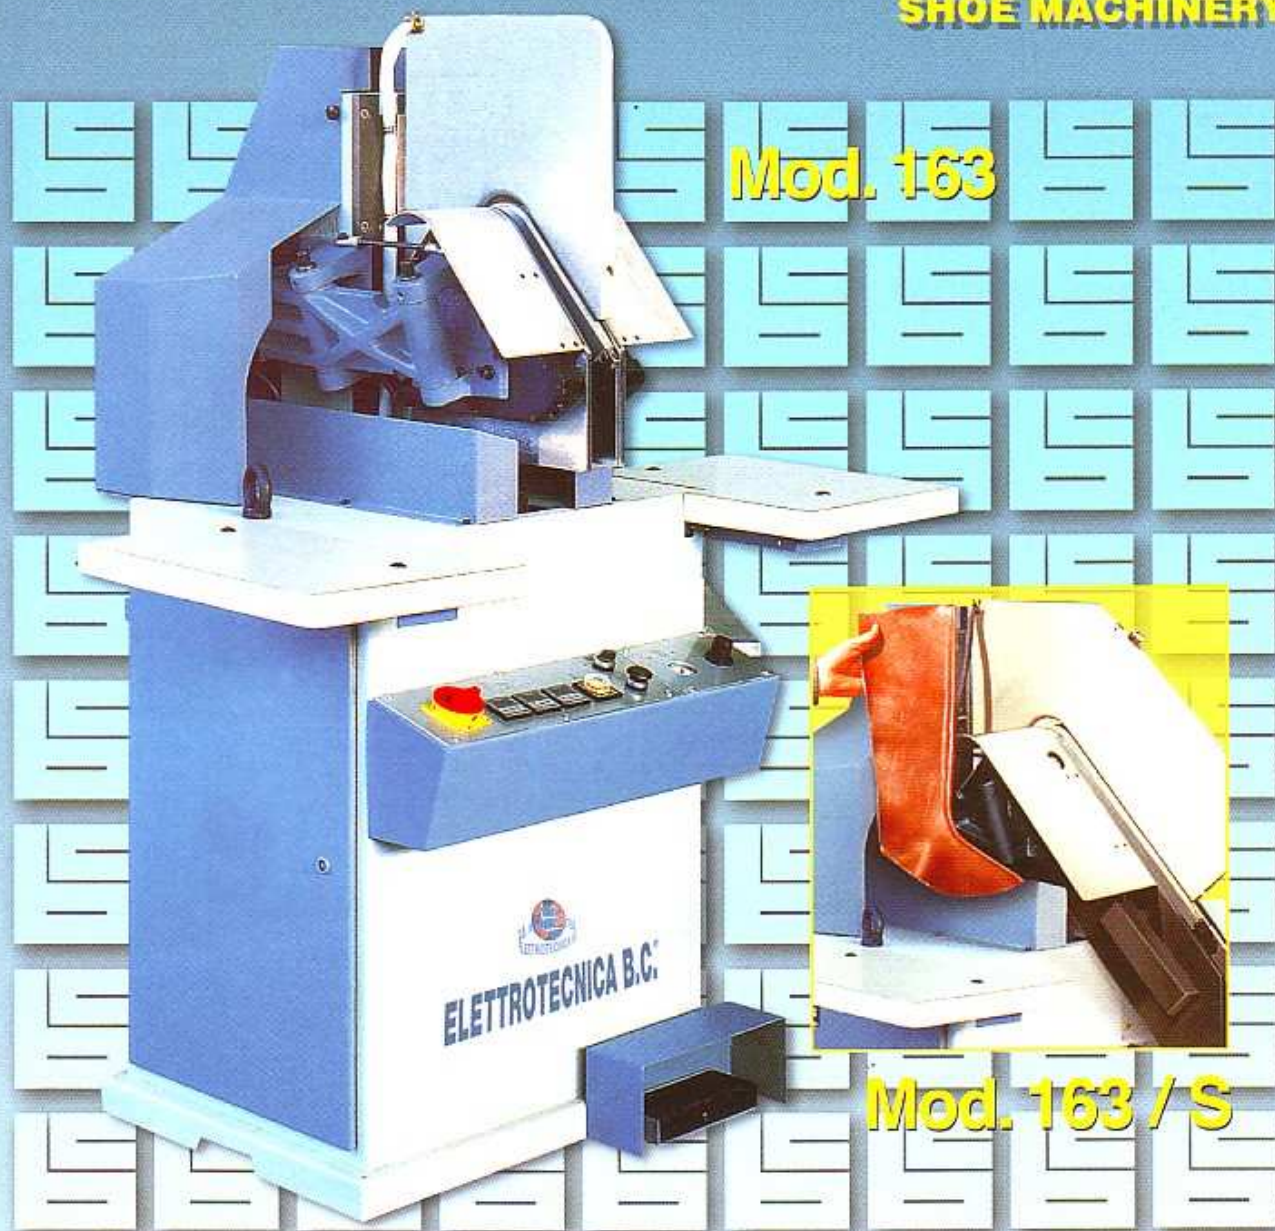

ELETTROTECNICA B.C.[®]

SHOE MACHINERY

Mod. 163

Mod. 163 / S

MACCHINA PER CAMBRARE LA PARTE ANTERIORE DELLE TOMAIE

VAMP CRIMPING MACHINE

MAQUINA PARA MOLDEAR PALAS DE CALZADO

MACHINE A CAMBRER LES EMPEIGNES